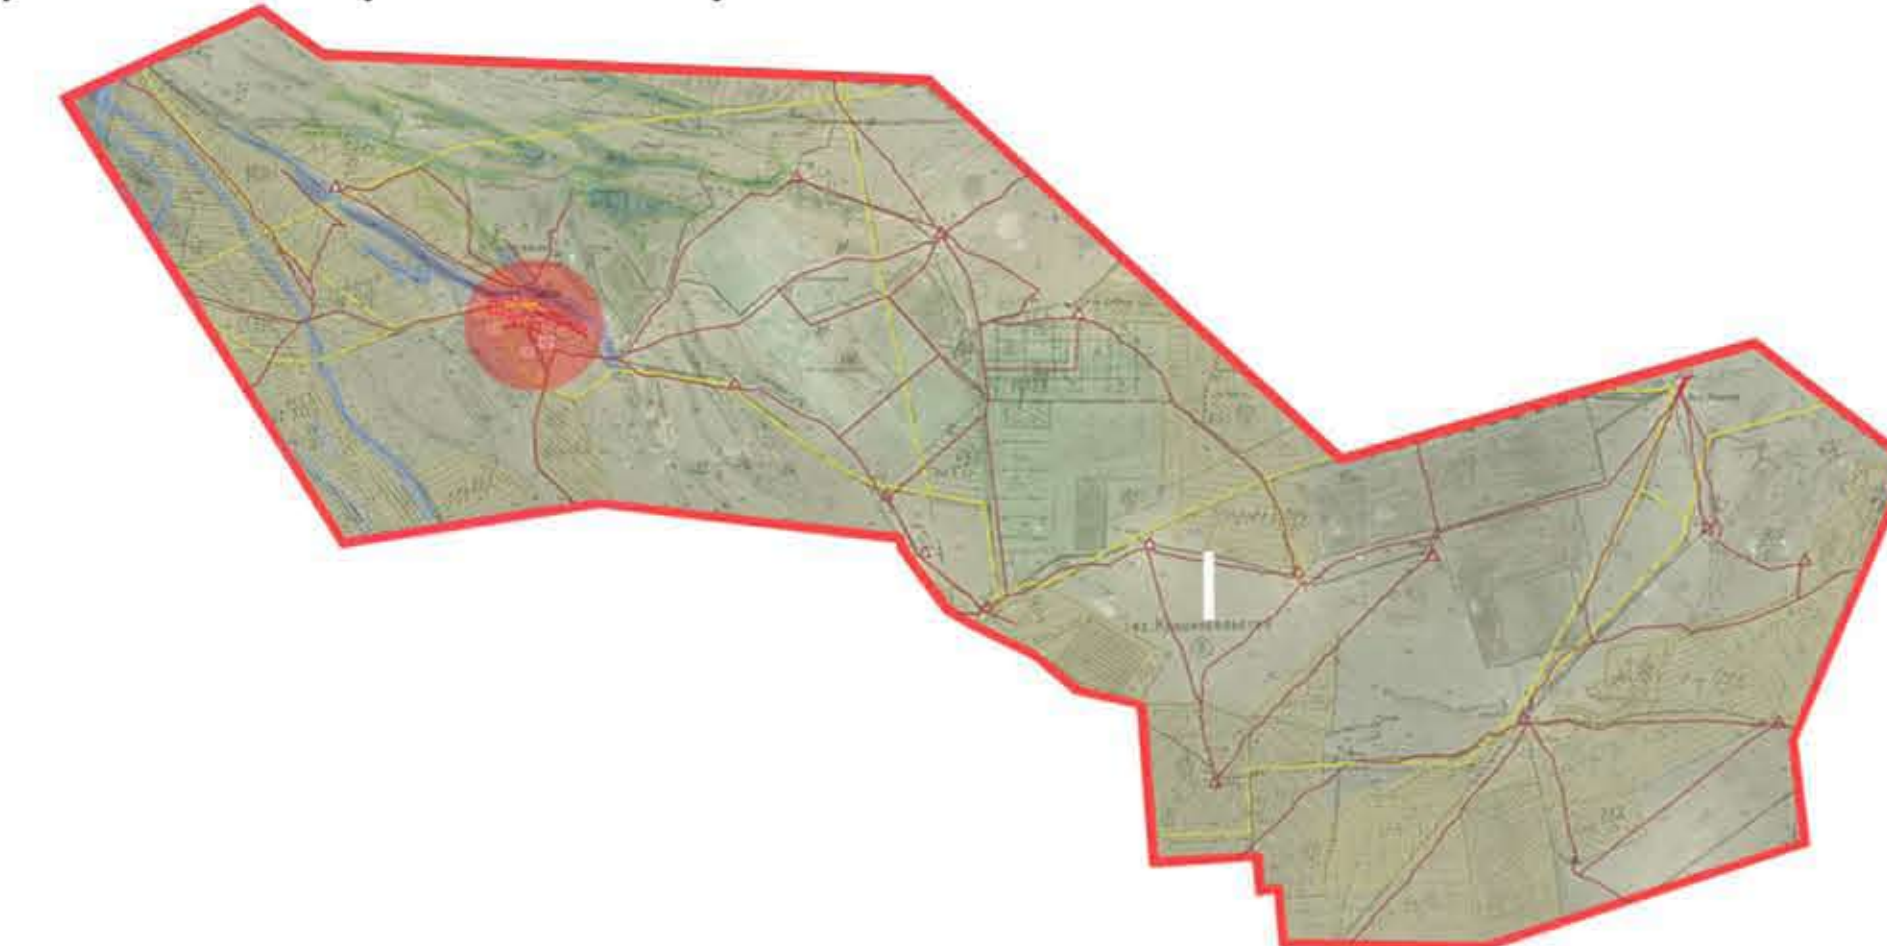

Генеральный план Ики-Бухусовского сельского муниципального образования Малодербетовского района Республики Калмыкия

Схема современного использования территории пос. Ики-Бухус (опорный план)

Масштаб 1:2000

Схема расположения пос. Ики-бухус в Ики-Бухусовском СМО
Малодербетовского района Республики Калмыкия

ЭКСПЛИКАЦИЯ

ОБЩЕСТВЕННЫЕ ЗДАНИЯ:

- 1) Поселковая администрация
- 2) Школа
- 2²) Музей
- 3) ДДУ
- 4) Фельдшерско-акушерский пункт
- 5) Почтовое отделение
- 6) магазин

КОММУНАЛЬНЫЕ ОБЪЕКТЫ:

- 7) Электростанция
- 8) Школьная котельная
- 9) Газораспределительный пункт
- 10) Магазин

Условные обозначения линейных объектов
— линии внутрипоселковой электросети
— GAS газопровод низкого давления