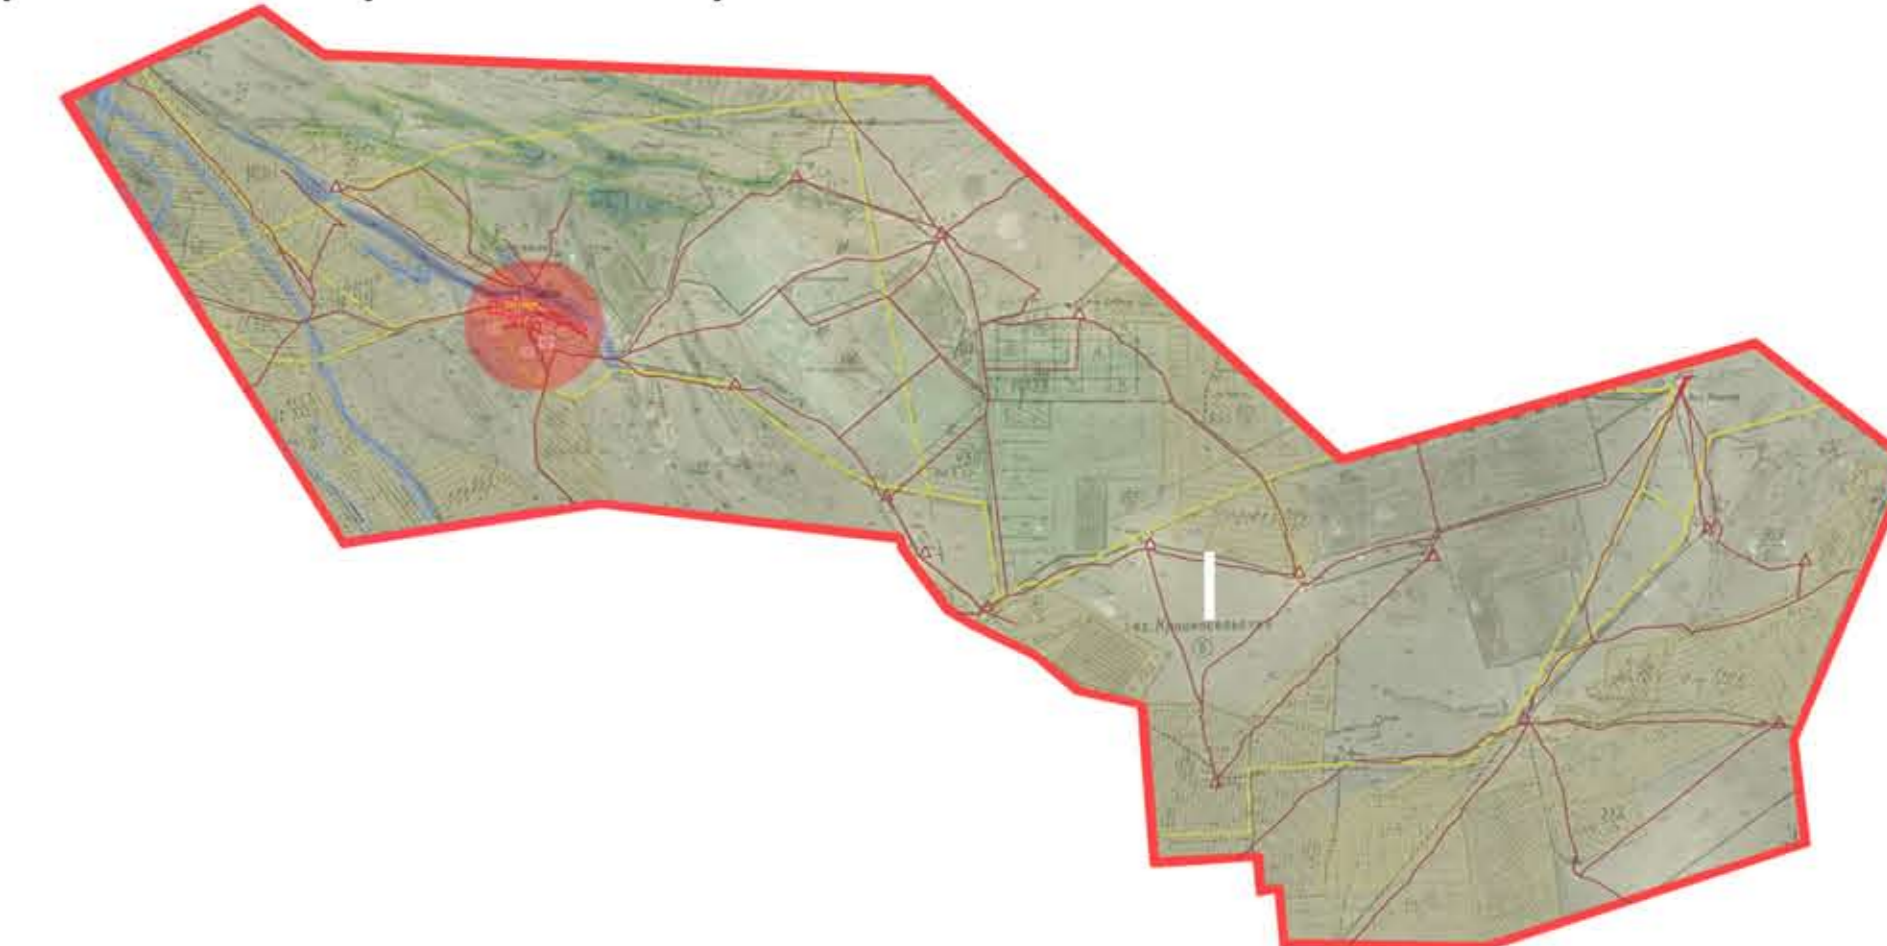

Генеральный план Ики-Бухусовского сельского муниципального образования Малодербетовского района Республики Калмыкия

Схема инженерно-транспортной инфраструктуры пос. Ики-Бухус

Масштаб 1:2000

Схема расположения пос. Ики-бухус в Ики-Бухусовском СМО
Малодербетовского района Республики Калмыкия

ЭКСПЛИКАЦИЯ

ОБЩЕСТВЕННЫЕ ЗДАНИЯ:

- 1) Поселковая администрация
- 2) Школа
- 2²) Музей
- 3) ДДУ
- 4) Фельдшерско-акушерский пункт
- 5) Почтовое отделение
- 6) магазин

КОММУНАЛЬНЫЕ ОБЪЕКТЫ:

- 7) Электростанция
- 8) Школьная котельная
- 9) Газораспределительный пункт
- 10) Проектируемая площадка очистных сооружений
- 11) **Магазин**

Условные обозначения линейных объектов

- линии внутрипоселковой электросети
- газопровод низкого давления
- проектируемая сеть внутрипоселкового водопровода
- проектируемая дорожная внутрипоселковая сеть