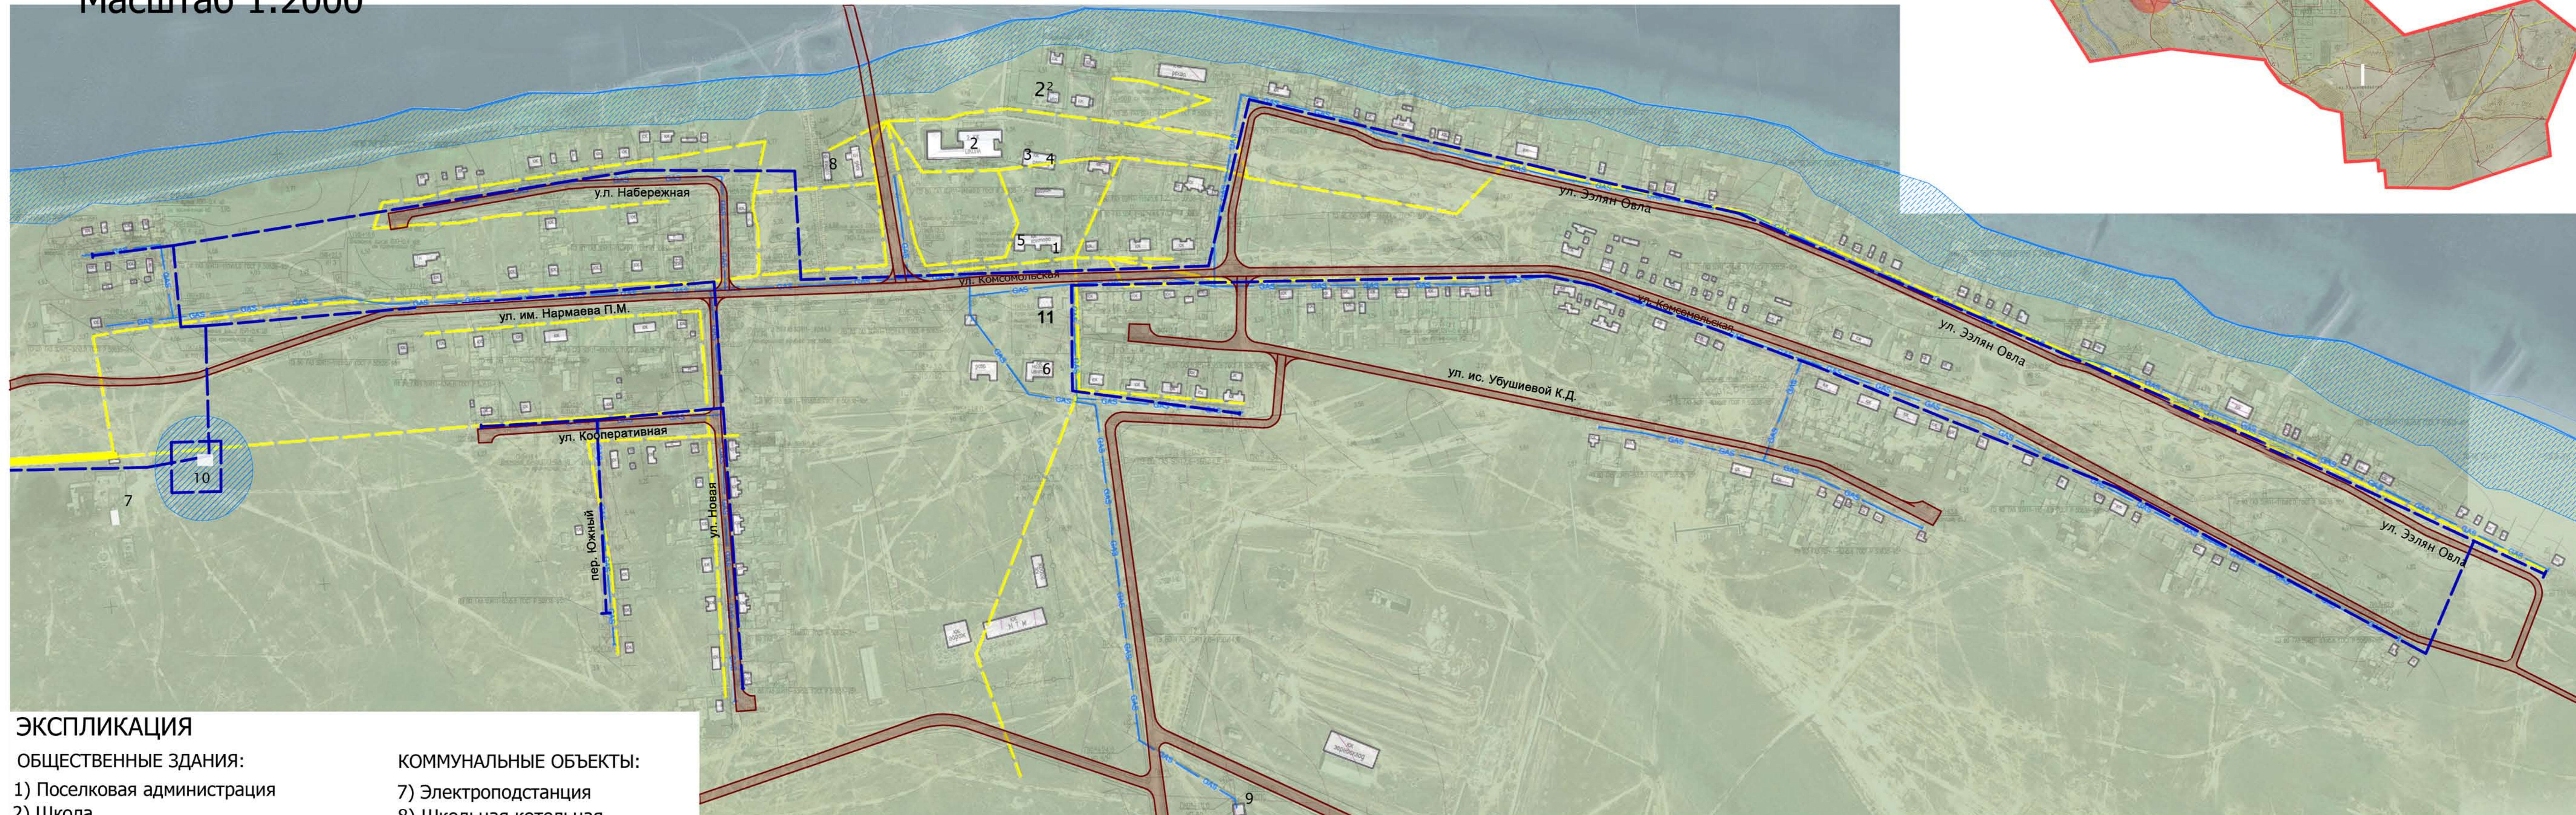

Генеральный план Ики-Бухусовского сельского муниципального образования Малодербетовского района Республики Калмыкия

Схема инженерно-транспортной инфраструктуры пос. Ики-Бухус

Масштаб 1:2000

Схема расположения пос. Ики-бухус в Ики-Бухусовском СМО
Малодербетовского района Республики Калмыкия

ЭКСПЛИКАЦИЯ

ОБЩЕСТВЕННЫЕ ЗДАНИЯ:

- 1) Поселковая администрация
- 2) Школа
- 2²) Музей
- 3) ДДУ
- 4) Фельдшерско-акушерский пункт
- 5) Почтовое отделение
- 6) магазин

КОММУНАЛЬНЫЕ ОБЪЕКТЫ:

- 7) Электростанция
- 8) Школьная котельная
- 9) Газораспределительный пункт
- 10) Проектируемая площадка очистных сооружений
- 11) **Магазин**

Условные обозначения линейных объектов

- линии внутрипоселковой электросети
- газопровод низкого давления
- проектируемая сеть внутрипоселкового водопровода
- проектируемая дорожная внутрипоселковая сеть